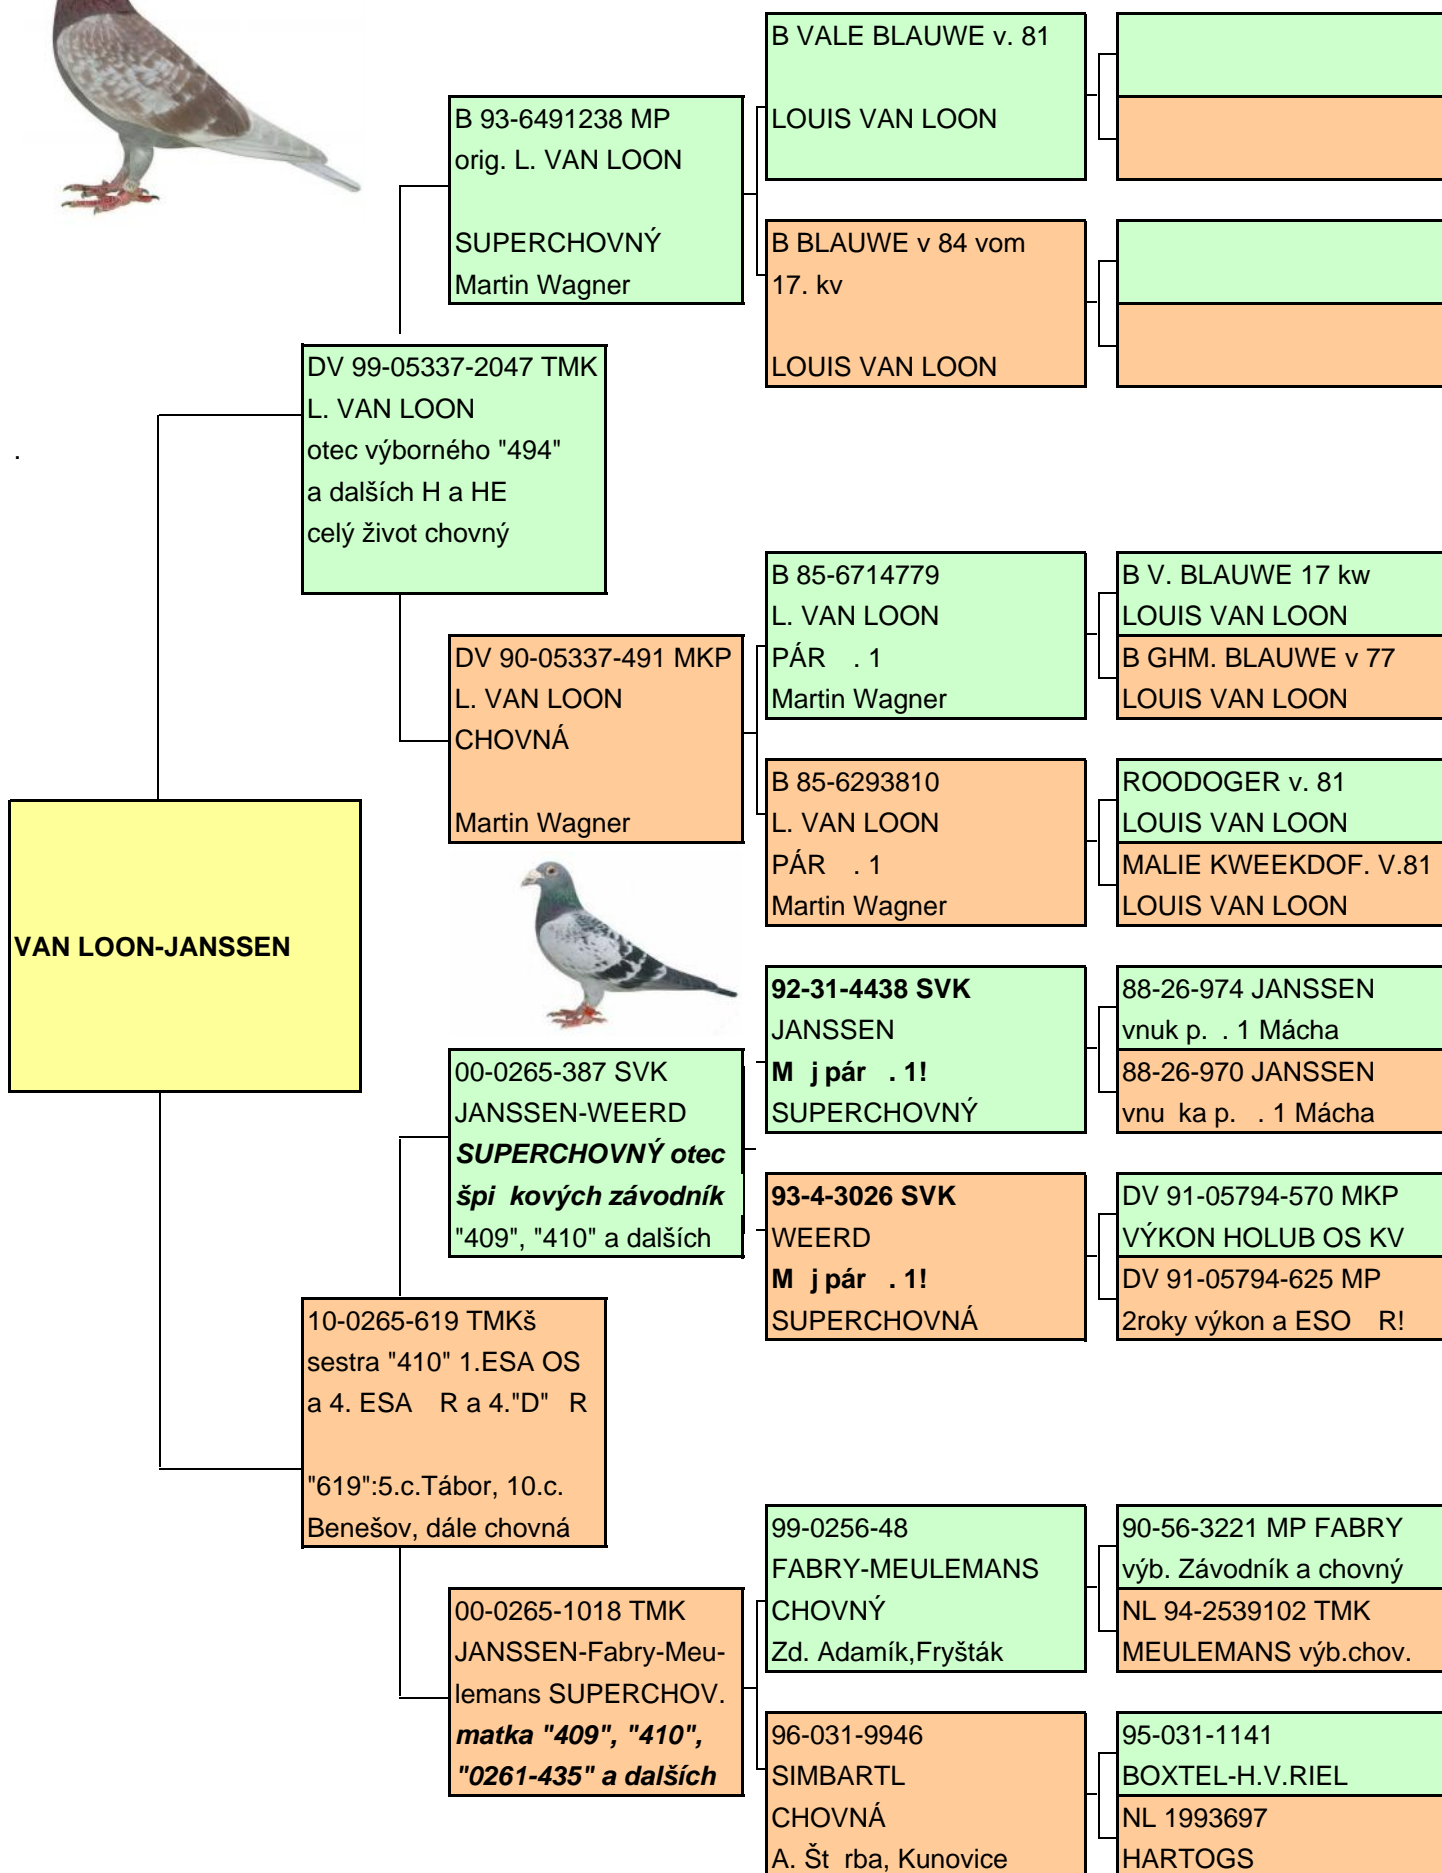

# RODOKMEN POŠTOVNÍHO HOLUBA

Poznámky:

**"4438x3026" PÁR . 1: rodi e špi kových závodník (HE i H): "435", "957", "9285" "9201", "3827", "227", "386". "7001"; prarodi e "409", "410", "788", "0261-435", "505",**

Majitel:

**Adamík Zden k "974", což jsou úsp šní holubi v olymp. i neolymp. Kategoriích**

763 16 Fryšták 330

ESKÁ REPUBLIKA. Tel.: +420 724 257 032